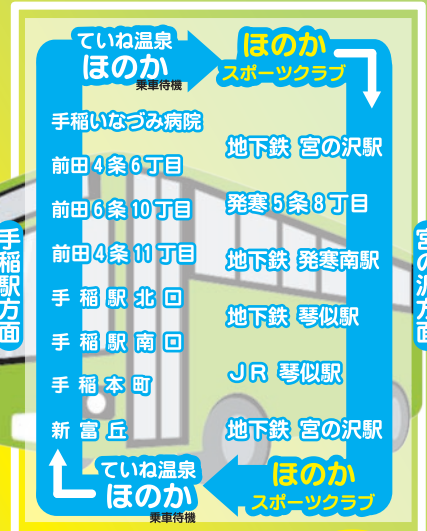

宮の沢・琴似方面

手稲・前田方面

停留所	発車時刻										
ていね温泉 ほのか 発	8:30	9:55	11:30	13:30	14:55	16:00	17:55	19:00	21:00	22:25	
ほのかスポーツクラブ 【ピバホームさん側 上富丘バス停】	↓	9:56	11:31	13:31	14:56	16:01	17:56	19:01	21:01	22:26	
地下鉄 宮の沢駅 【バスターミナル向い】	8:40	10:05	11:40	13:40	15:05	16:10	18:05	19:10	21:10	22:35	
発寒5条8丁目 【ボスト歯科さん付近】	NON STOP	10:08	NON STOP	NON STOP	NON STOP	16:13	NON STOP	NON STOP	NON STOP	NON STOP	
地下鉄 発寒南駅 【2番出口】	NON STOP	10:10	NON STOP	NON STOP	NON STOP	16:15	NON STOP	NON STOP	NON STOP	NON STOP	
地下鉄 琴似駅 【タイムズ琴似2.4さん付近】	NON STOP	10:13	NON STOP	NON STOP	NON STOP	16:18	NON STOP	NON STOP	NON STOP	NON STOP	
JR 琴似駅 【宝くじ売り場前】	NON STOP	10:20	NON STOP	NON STOP	NON STOP	16:25	NON STOP	NON STOP	NON STOP	NON STOP	
地下鉄 宮の沢駅 【バスターミナル向い】	NON STOP	10:35	NON STOP	NON STOP	NON STOP	16:40	NON STOP	NON STOP	NON STOP	NON STOP	
ほのかスポーツクラブ 【ほのかスポーツ側 上富丘バス停】	8:50	10:45	11:50	13:50	15:15	16:50	18:15	19:20	21:20	22:45	
ていね温泉 ほのか 着	8:52	10:47	11:52	13:52	15:17	16:52	18:17	19:22	21:22	22:47	
ほのか 乗車待機あり 発	7:40	9:00	11:00	12:00	14:00	15:30	17:00	18:30	20:30	21:30	
新富丘	↓	↓	11:02	12:02	14:02	15:32	17:02	18:32	↓	↓	
手稲本町 【手稲中央小学校側】	↓	↓	11:04	12:04	14:04	15:34	17:04	18:34	↓	↓	
手稲駅南口 【エンバイヤーさん側】	7:50	9:10	11:10	12:10	14:10	15:40	17:10	18:40	20:40	21:40	
手稲駅北口 【住友生命さん側】	8:05	9:25	NON STOP	NON STOP	14:25	NON STOP	17:25	NON STOP	NON STOP	21:55	
前田4条11丁目 【秀英予備校さん前】	NON STOP	9:30	NON STOP	NON STOP	14:30	NON STOP	17:30	NON STOP	NON STOP	22:00	
前田6条10丁目 【美容師GRAMさん側】	NON STOP	9:32	NON STOP	NON STOP	14:32	NON STOP	17:32	NON STOP	NON STOP	22:02	
前田4条6丁目 【市営住宅付近】	NON STOP	9:35	NON STOP	NON STOP	14:35	NON STOP	17:35	NON STOP	NON STOP	22:05	
手稲いなづみ病院 【アイン薬局さん付近】	NON STOP	9:38	NON STOP	NON STOP	14:38	NON STOP	17:38	NON STOP	NON STOP	22:08	
ていね温泉 ほのか 着	8:20	9:45	11:20	12:20	14:45	15:50	17:45	18:50	20:50	22:15	

送迎バス経路図

手稲駅方面バス停留場

宮の沢駅方面バス停留場

年中無休